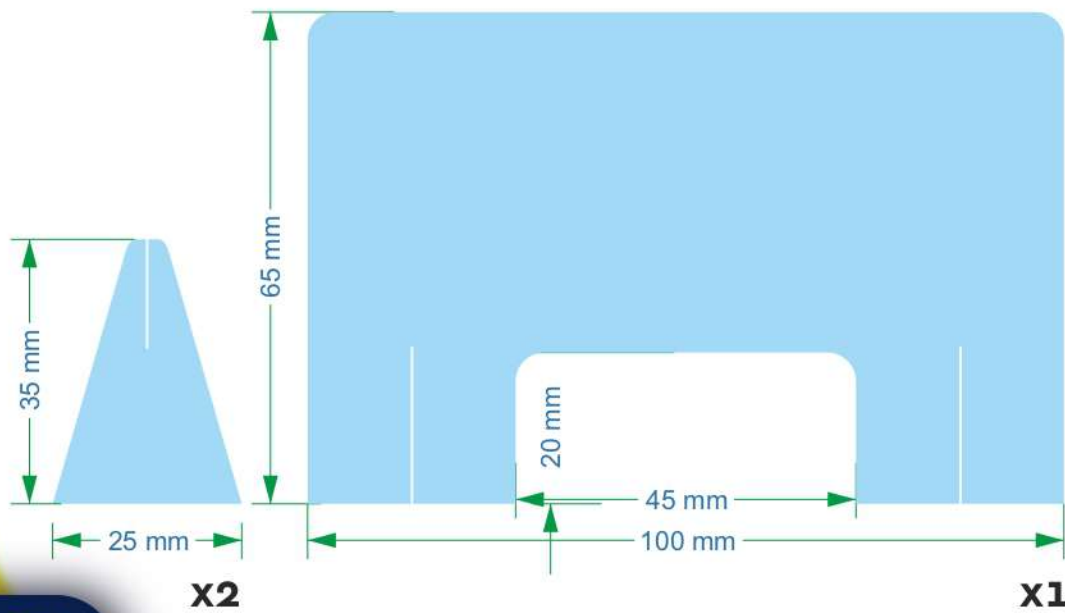

Protection Bureau d'accueil et Comptoir caisse

Réf: MOD 3M Dim.1000 x650mm

PMMA Incolore de 3mm