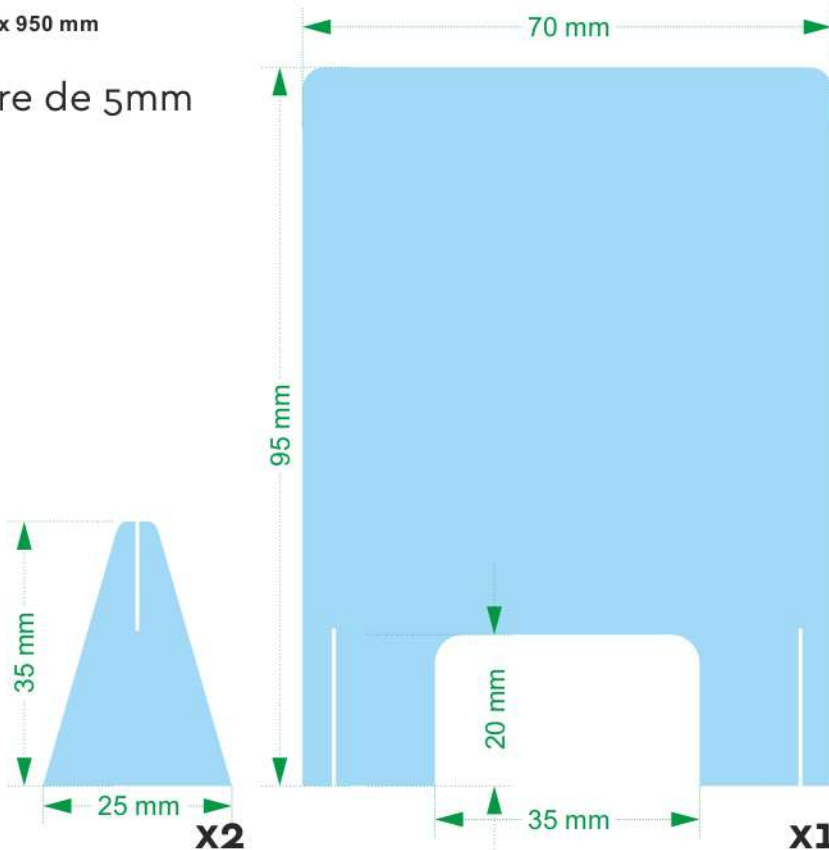

1

CHOISISSEZ VOTRE MODÈLE

2

INDIQUEZ LA QUANTITÉ EN BAS DE PAGE

3

REMP LISSEZ LE BON POUR ACCORD

4

INSCRIVEZ VOS COORDONNÉES SUR LA PAGE

Réf: MOD 3P Dim. 700 x 650 mm

PMMA Incolore de 3mm

95€^{HT}/U*

Vue en Perspective

FLUO NEON
L'ENSEIGNE & L'IMAGE

* Prix depart atelier - port en sus - Paiement à la commande

Bon de commande QTE :

cachet:
date:
signature:

Créations protégées ©

Protection Bureau d'accueil et Comptoir caisse

Réf: MOD 5P Dim 700 x 950 mm

PMMA Incolore de 5mm

110€^{HT}/U*

Vue en Perspective

FLUO NEON
L'ENSEIGNE & L'IMAGE

* Prix depart atelier - port en sus - Paiement à la commande

Réf: MOD 5M Dim. 1000 x 950 mm

PMMA Incolore
de 5mm

130 €_{HT}/U*

Vue en Perspective

FLUO NEON
L'ENSEIGNE & L'IMAGE

* Prix depart atelier - port en sus - Paiement à la commande

Bon de commande QTE :

cachet: