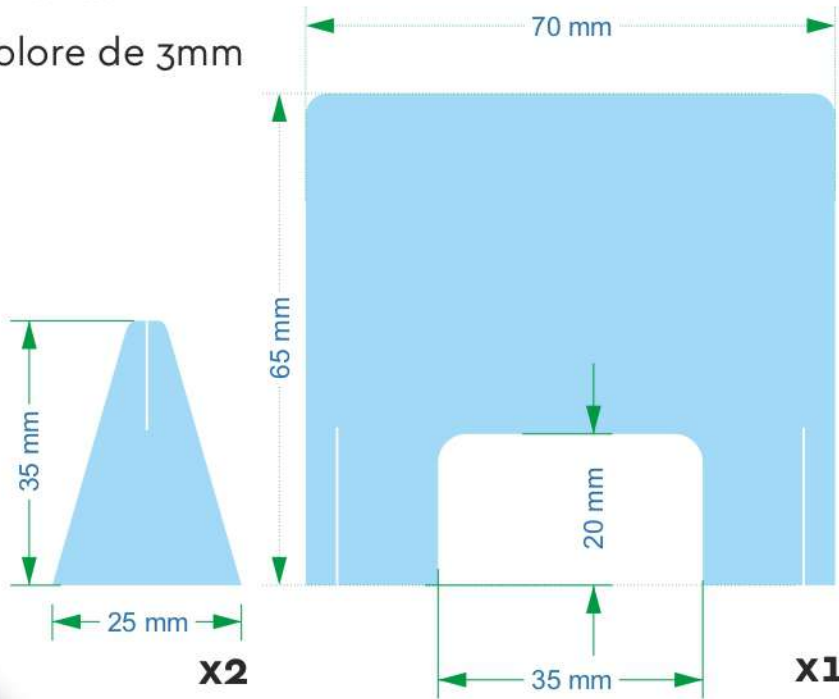

1

CHOISISSEZ VOTRE MODÈLE

2

INDIQUEZ LA QUANTITÉ EN BAS DE PAGE

3

REMP LISSEZ LE BON POUR ACCORD

4

INSCRIVEZ VOS COORDONNÉES SUR LA PAGE

Réf: MOD 3P Dim. 700 x 650 mm

PMMA Incolore de 3mm

95€^{HT}/U*

Vue en Perspective

FLUO NEON
L'ENSEIGNE & L'IMAGE

* Prix depart atelier - port en sus - Paiement à la commande

Bon de commande QTE :

cachet:
date:
signature:

Créations protégées ©

Protection Bureau d'accueil et Comptoir caisse

Réf: MOD 5P Dim 700 x 950 mm

PMMA Incolore de 5mm

110€^{HT}/U*

Vue en Perspective

FLUO NEON
L'ENSEIGNE & L'IMAGE

* Prix depart atelier - port en sus - Paiement à la commande