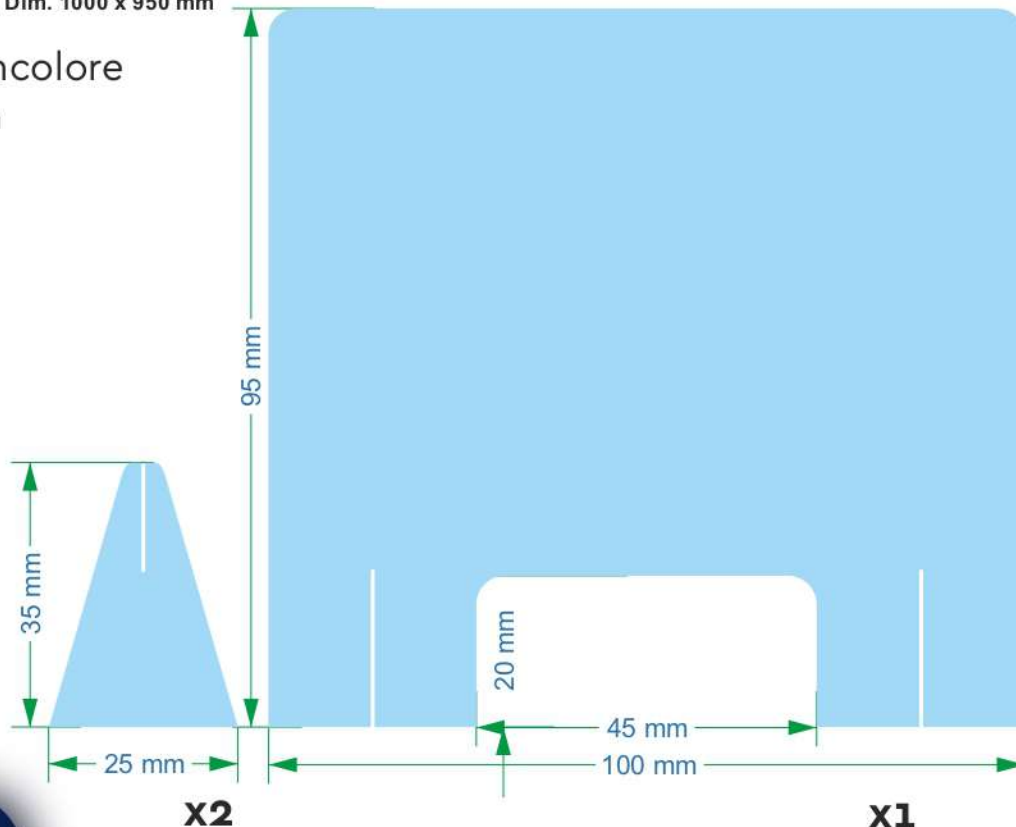

Réf: MOD 5M Dim. 1000 x 950 mm

PMMA Incolore
de 5mm

130 €_{HT}/U*

Vue en Perspective

FLUO NEON
L'ENSEIGNE & L'IMAGE

* Prix depart atelier - port en sus - Paiement à la commande

Bon de commande QTE :

cachet: