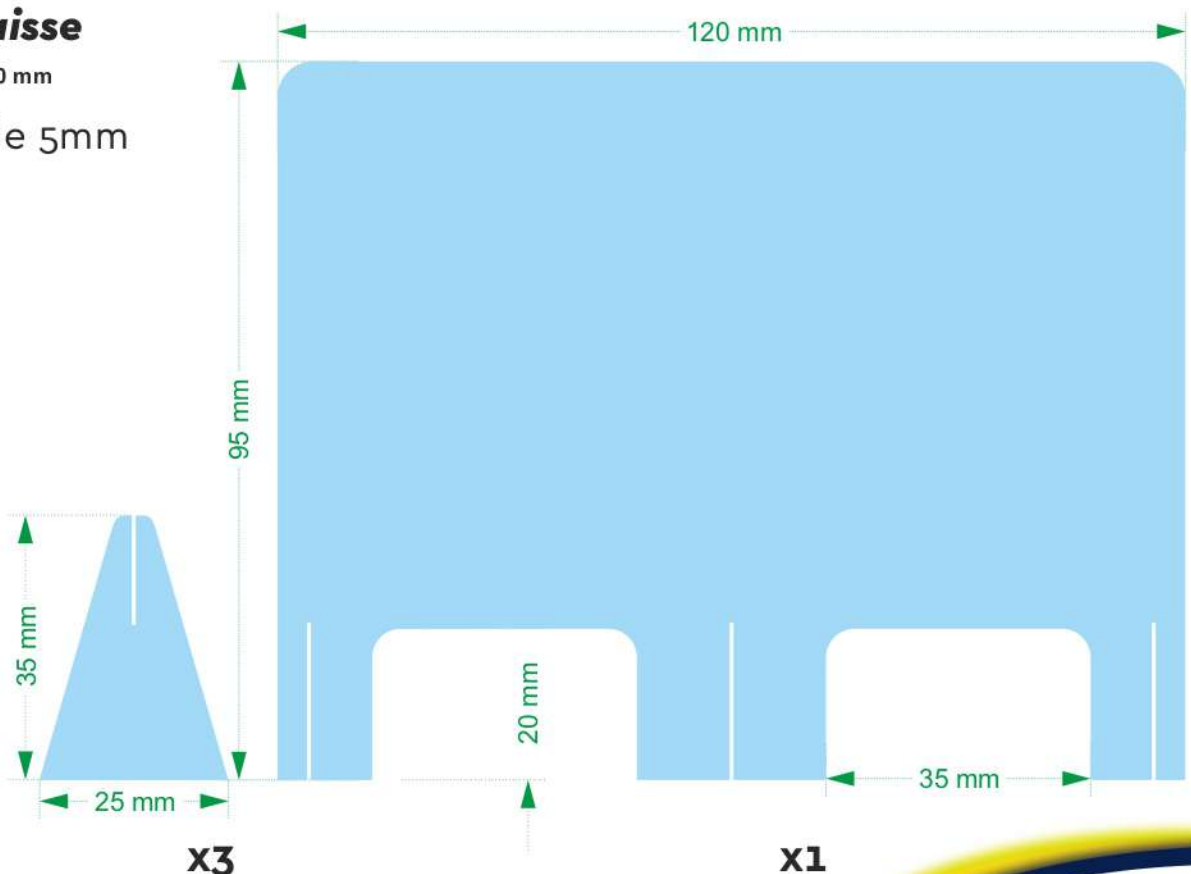

* Prix depart atelier - port en sus - Paiement à la commande

Bon de commande QTE :

cachet:

date:

signature:

Créations protégées ©

FLUO NEON
L'ENSEIGNE & L'IMAGE

FLUO NEON
L'ENSEIGNE & L'IMAGE