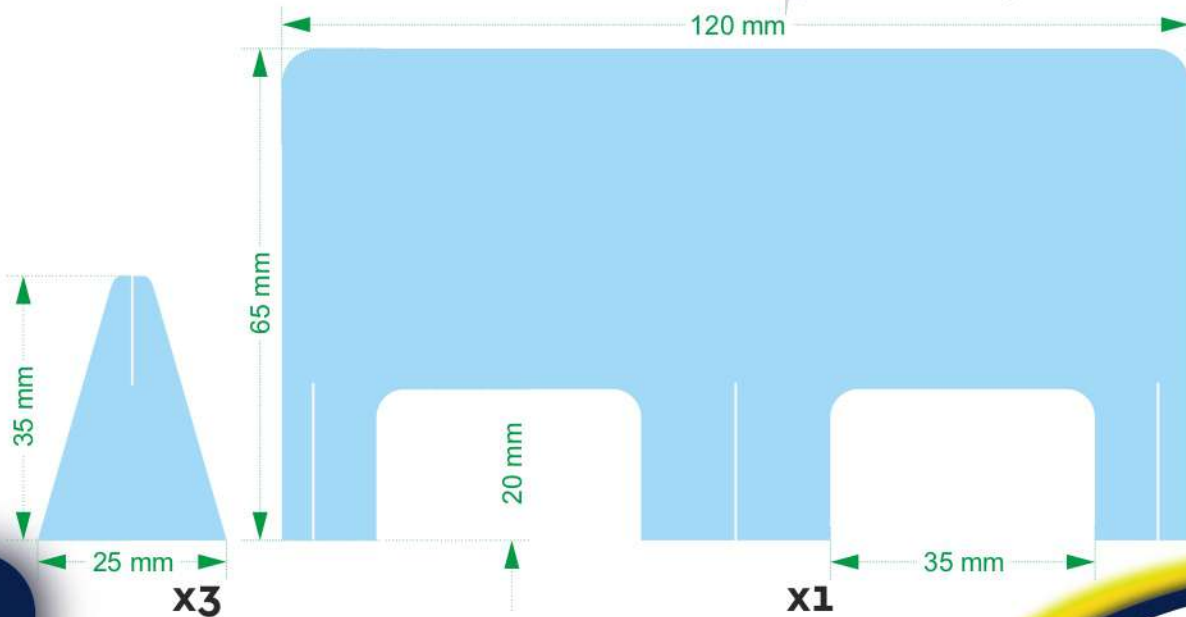

date:

signature:

Créations protégées ©

Protection Bureau d'accueil et Comptoir caisse

Réf: MOD 3G Dim. 1200 x 650 mm

PMMA Incolore de 3mm

120€^{HT}/U*

Vue en Perspective